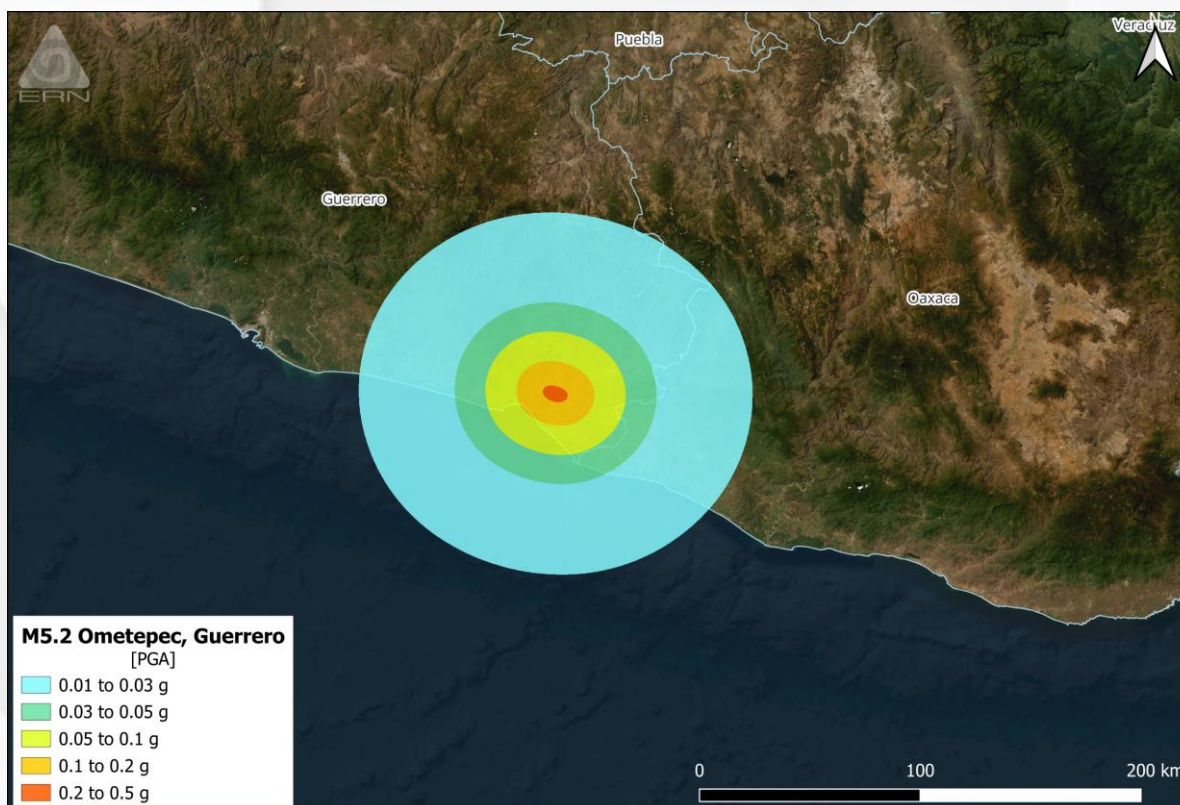

## Sismo cerca de Ometepec, Guerrero / Earthquake near Ometepec, Guerrero

### Características del evento / Event characteristics

**Región / Region:** Ometepec, Guerrero, México  
**Fecha / Date:** 05/06/2026  
**Hora / Time:** 20:55:01 (UTC)  
**Magnitud / magnitude:** 5.2

**Fuentes / Sources:**  
 Servicio Sismológico Nacional / Mexico's National Seismological Service

Mapa de ubicación del sismo / Earthquake location map

Mapa preliminar de intensidades / Preliminary intensity map