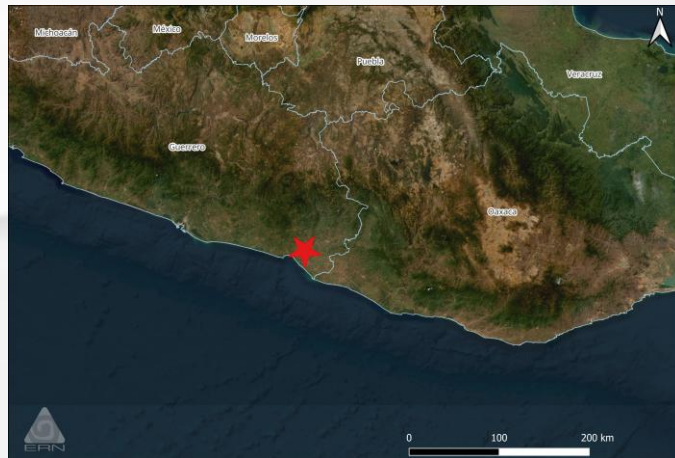

## Sismo cerca de Ometepec, Guerrero / Earthquake near Ometepec, Guerrero

### Características del evento / Event characteristics

**Región / Region:** Ometepec, Guerrero, México  
**Fecha / Date:** 05/06/2026  
**Hora / Time:** 20:55:01 (UTC)  
**Magnitud / magnitude:** 5.2

**Fuentes / Sources:**  
 Servicio Sismológico Nacional / Mexico's National Seismological Service

Mapa de ubicación del sismo / Earthquake location map

Mapa preliminar de intensidades / Preliminary intensity map