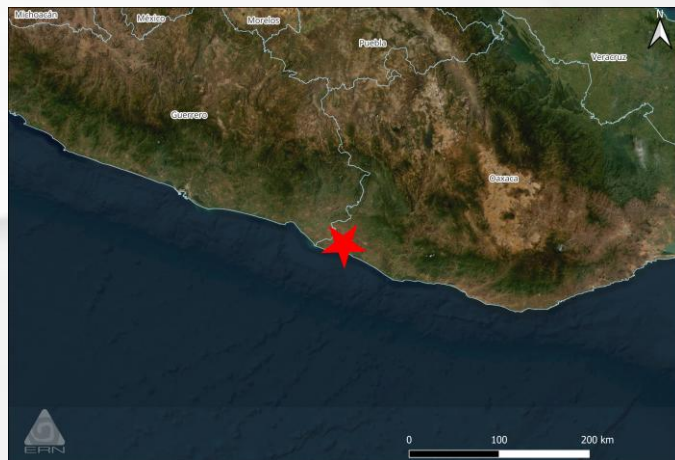

Sismo cerca de Pinotepa Nacional, Oaxaca / Earthquake near Pinotepa Nacional, Oaxaca

Características del evento / Event characteristics

Región / Region: Pinotepa Nacional, Oaxaca, México
Fecha / Date: 04/05/2026
Hora / Time: 15:19:25 (UTC)
Magnitud / magnitude: 5.6

Fuentes / Sources:
Servicio Sismológico Nacional / Mexico's National Seismological Service

Mapa de ubicación del sismo / Earthquake location map