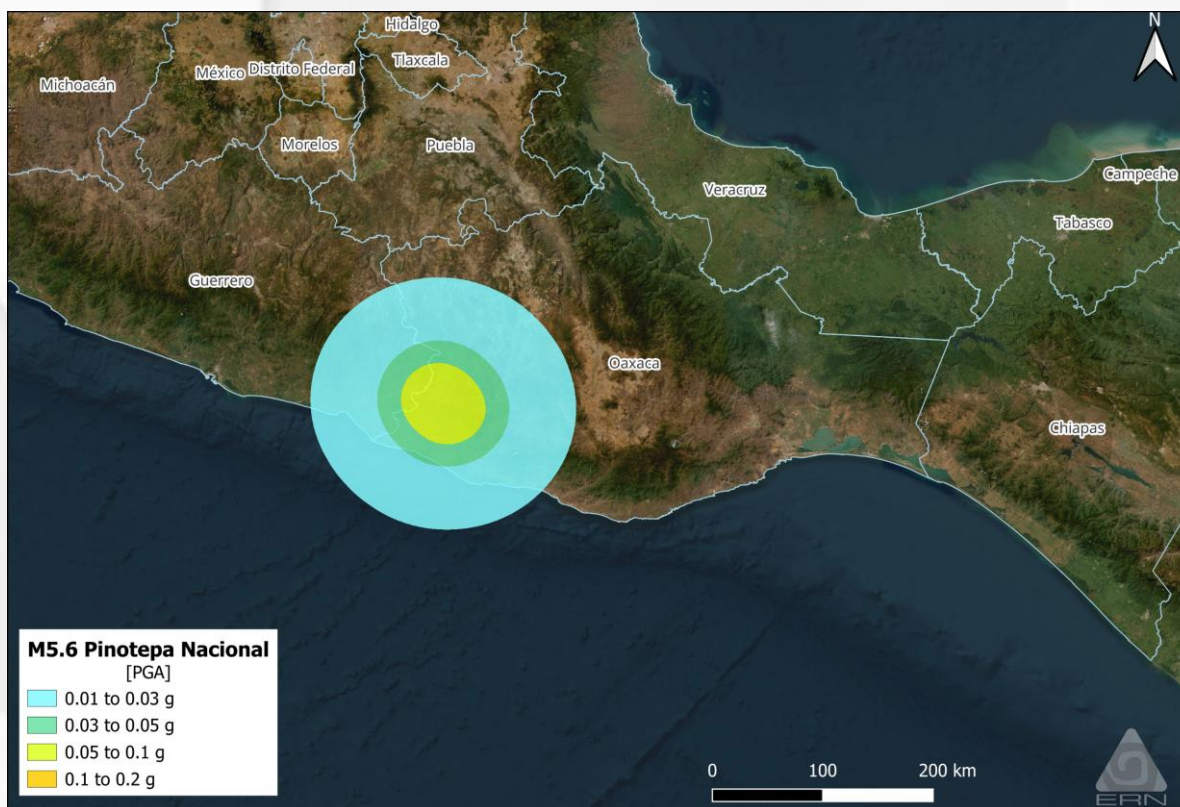

## Sismo cerca de Pinotepa Nacional, Oaxaca / Earthquake near Pinotepa Nacional, Oaxaca

### Características del evento / Event characteristics

**Región / Region:** Pinotepa Nacional, Oaxaca, México  
**Fecha / Date:** 04/05/2026  
**Hora / Time:** 15:19:25 (UTC)  
**Magnitud / magnitude:** 5.6

**Fuentes / Sources:**  
Servicio Sismológico Nacional / Mexico's National Seismological Service

Mapa de ubicación del sismo / Earthquake location map

Mapa preliminar de intensidades / Preliminary intensity map