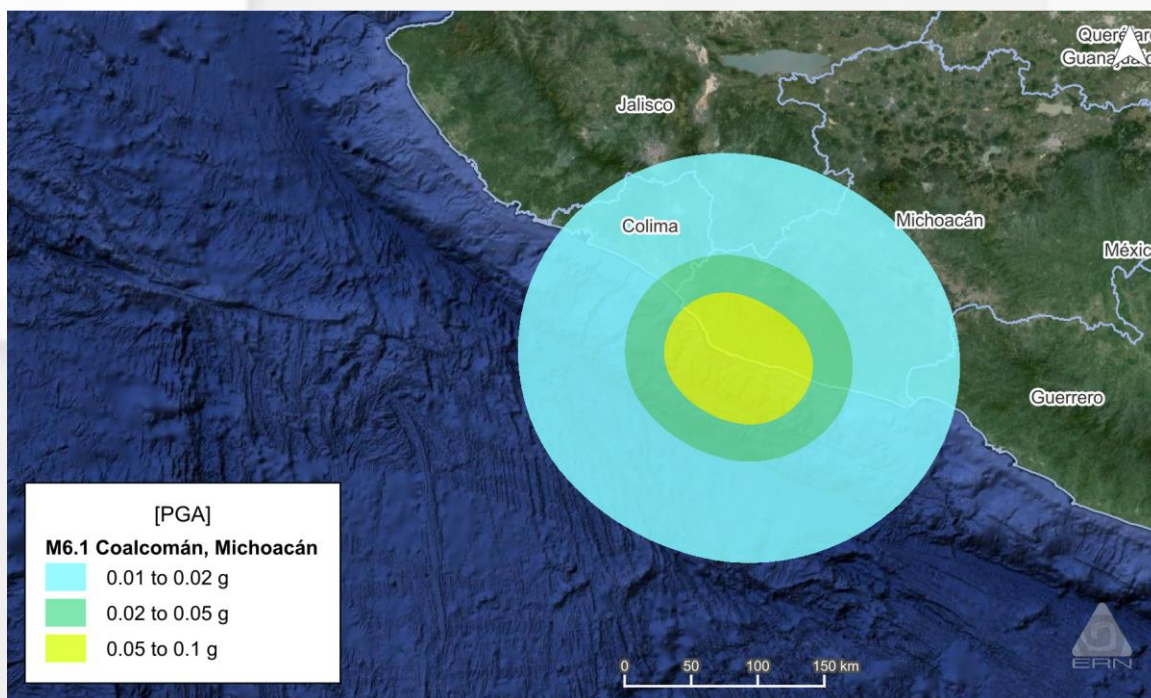

Sismo cerca de Coalcomán, Michoacán / Earthquake near Coalcomán, Michoacán

Características del evento / Event characteristics

Región / Region: Coalcomán, Michoacán, México
Fecha / Date: 12/01/2025
Hora / Time: 2:32:53 (UTC-6)
Magnitud / magnitude: 6.1

Fuentes / Sources:
 Servicio Sismológico Nacional / Mexico's National Seismological Service

Mapa de ubicación del sismo / Earthquake location map

Mapa preliminar de intensidades / Preliminary intensity map