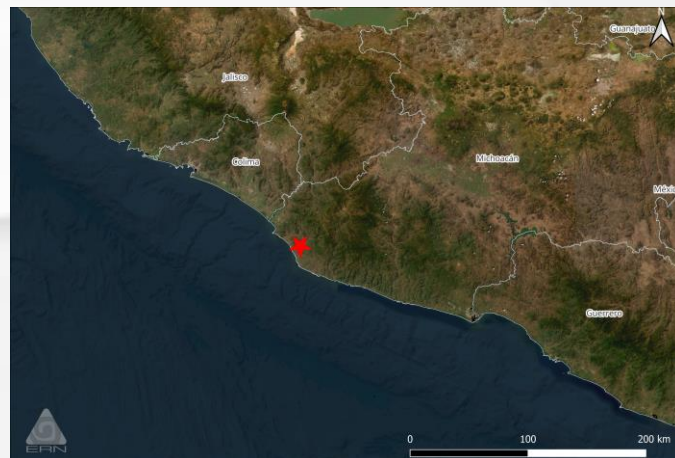

Sismo cerca de Coalcomán, Michoacán / Earthquake near Coalcomán, Michoacán

Características del evento / Event characteristics

Región / Region: Coalcomán, Michoacán, México
Fecha / Date: 12/01/2025
Hora / Time: 2:32:53 (UTC-6)
Magnitud / magnitude: 6.1

Fuentes / Sources:
 Servicio Sismológico Nacional / Mexico's National Seismological Service

Mapa de ubicación del sismo / Earthquake location map

Mapa preliminar de intensidades / Preliminary intensity map