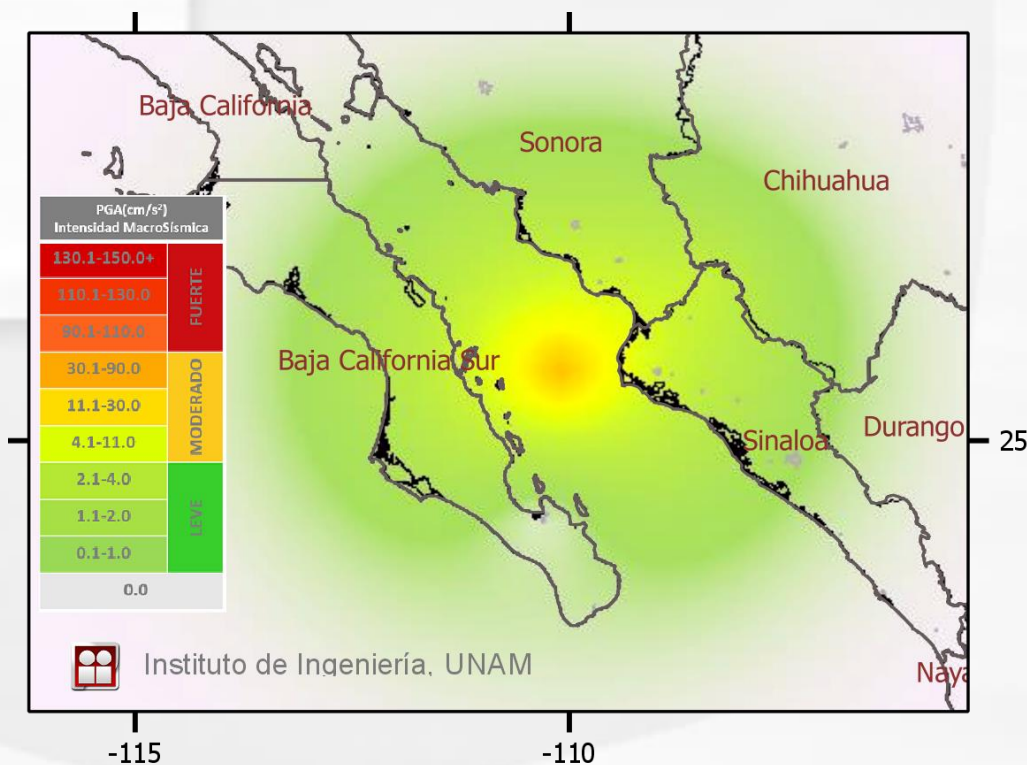

Sismo cerca de Ahome, Sinaloa / Earthquake near Ahome, Sinaloa

Características del evento / Event characteristics

Región / Region: Ahome, Sinaloa
Fecha / Date: 29/03/2017
Hora / Time: 9:15:25 CST (UTC -6)
Magnitud / Magnitude: 5.5

Fuentes / Sources: *Servicio Sismológico Nacional / Mexico's National Seismological Service*

Mapa de ubicación del sismo / Earthquake location map

Mapa preliminar de intensidades / Preliminary intensity map