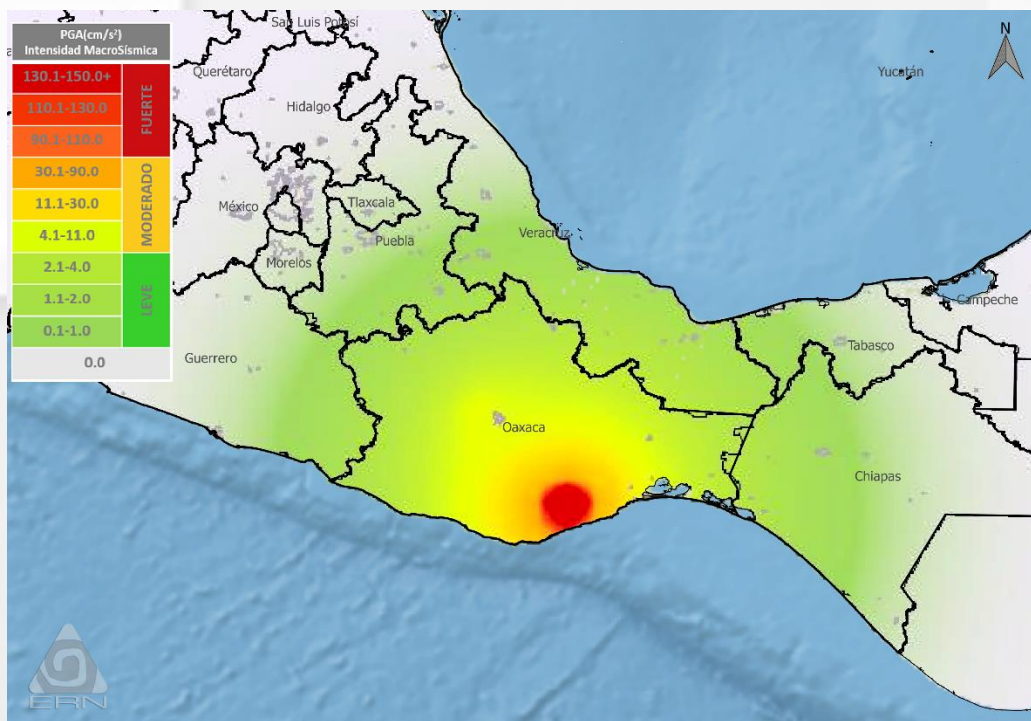

Sismo cerca de Crucecita, Oaxaca/ Earthquake near Crucecita, Oaxaca

Características del evento / Event characteristics

Región / Region: Crucecita, Oaxaca
Fecha / Date: 25/05/2022
Hora / Time: 16:43:02 (UTC-6)
Magnitud / magnitude: 5.5

Fuentes / Sources:
Servicio Sismológico Nacional / Mexico's National Seismological Service

Mapa de ubicación del sismo / Earthquake location map

Mapa preliminar de intensidades / Preliminary intensity map