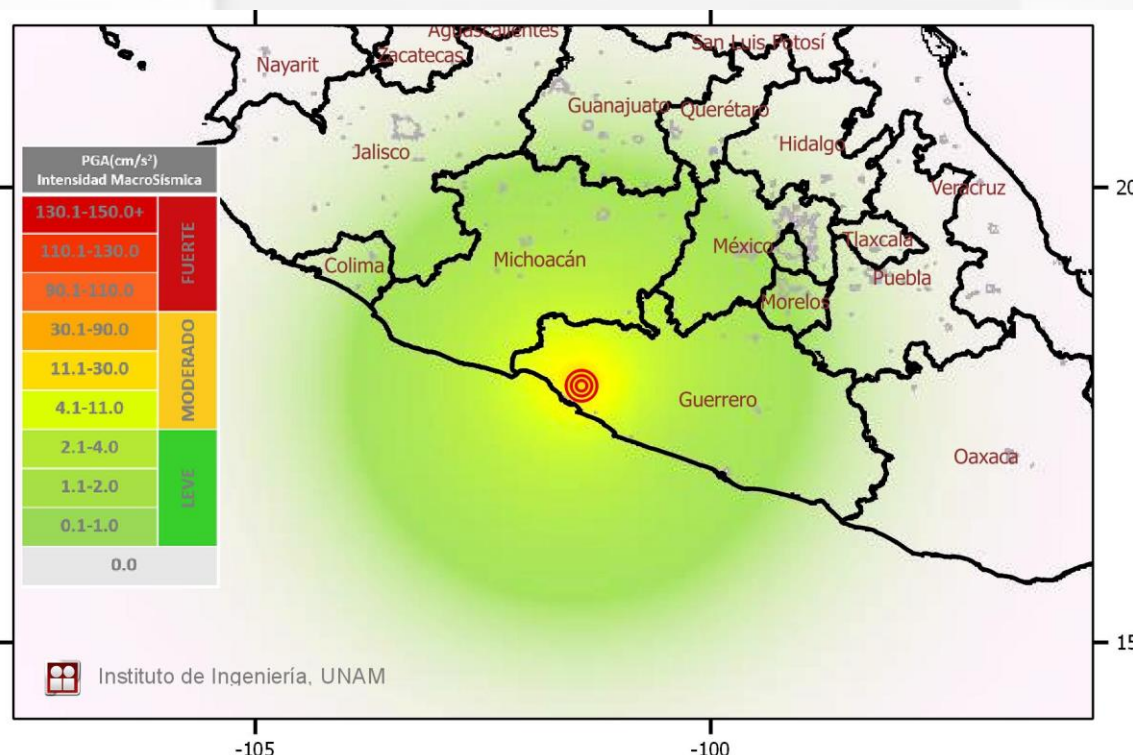

Sismo cerca de Zihuatanejo, Guerrero / Earthquake near Zihuatanejo, Guerrero

Características del evento / Event characteristics

Región / Region: Zihuatanejo, Guerrero
Fecha / Date: 24/ 05 /2017
Hora / Time: 15:25:28 CST (UTC-6)
Magnitud / Magnitude: 5.1

Fuentes / Sources: *Servicio Sismológico Nacional / Mexico's National Seismological Service*

Mapa de ubicación del sismo / Earthquake location map

Mapa preliminar de intensidades / Preliminary intensity map