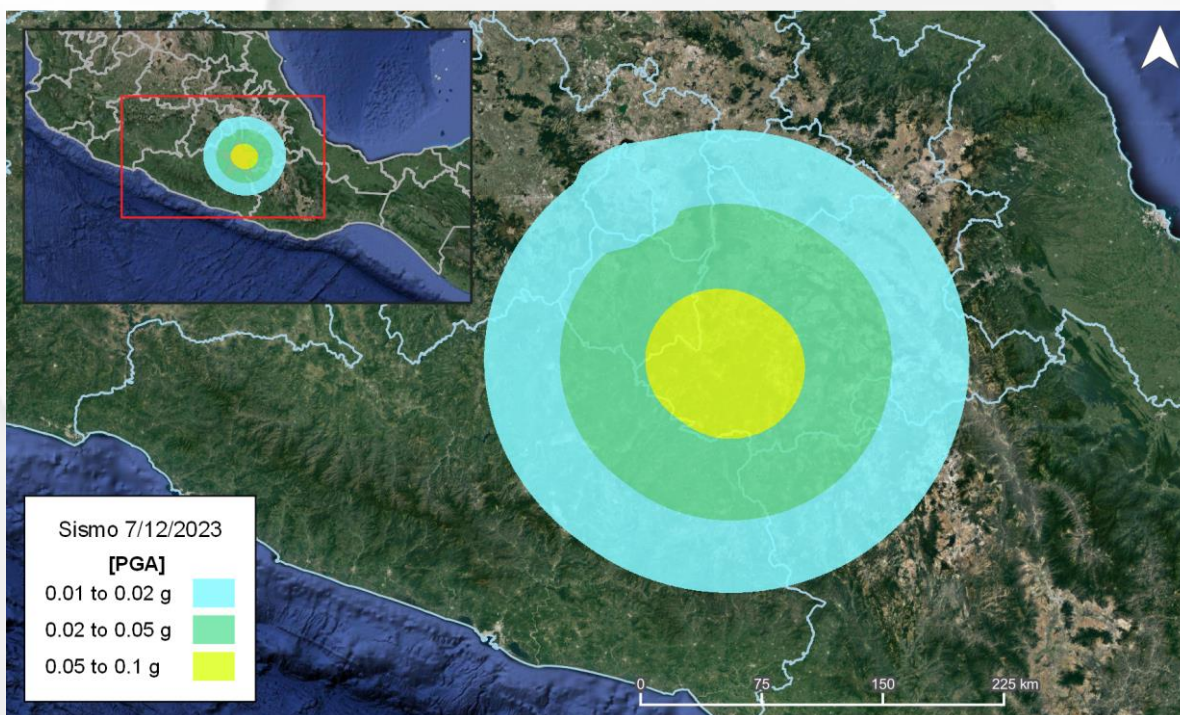

Sismo cerca de Chiautla de Tapia, Puebla / Earthquake near Chiautla de Tapia, Puebla

Características del evento / Event characteristics

Región / Region: Chiautla de Tapia, Puebla, México
Fecha / Date: 7/12/2023
Hora / Time: 14:03:40 (UTC-6)
Magnitud / magnitude: 5.7

Fuentes / Sources:
Servicio Sismológico Nacional / Mexico's National Seismological Service

Mapa de ubicación del sismo / Earthquake location map

Mapa preliminar de intensidades / Preliminary intensity map