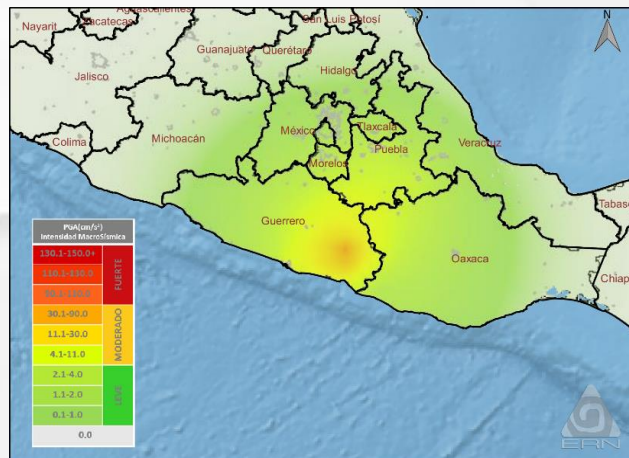

## Sismo cerca de Ometepec, Guerrero / Earthquake near Ometepec, Guerrero

### Características del evento / Event characteristics

**Región / Region:** Ometepec, Guerrero  
**Fecha / Date:** 20/ 05 /2018  
**Hora / Time:** 21:15:19 (UTC-5)  
**Magnitud / magnitude:** 5.1

**Fuentes / Sources:**  
 Servicio Sismológico Nacional / Mexico's National Seismological Service