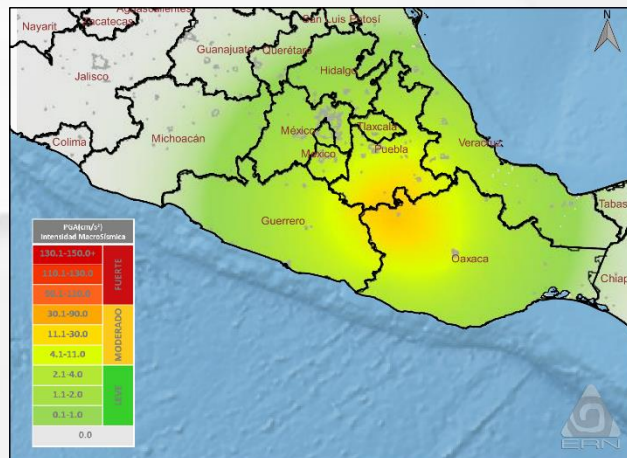

Sismo cerca de Huajuapán de León, Oaxaca / Earthquake near to Huajuapán de León, Oaxaca

Características del evento / Event characteristics

Región / Region: Huajuapán de León, Oaxaca
Fecha / Date: 19/07/2018
Hora / Time: 08:31:54 (UTC-5)
Magnitud / magnitude: 5.9

Fuentes / Sources:
 Servicio Sismológico Nacional / Mexico's National Seismological Service

Mapa preliminar de intensidades / Preliminary intensity map

Mapa de ubicación del sismo / Earthquake location map