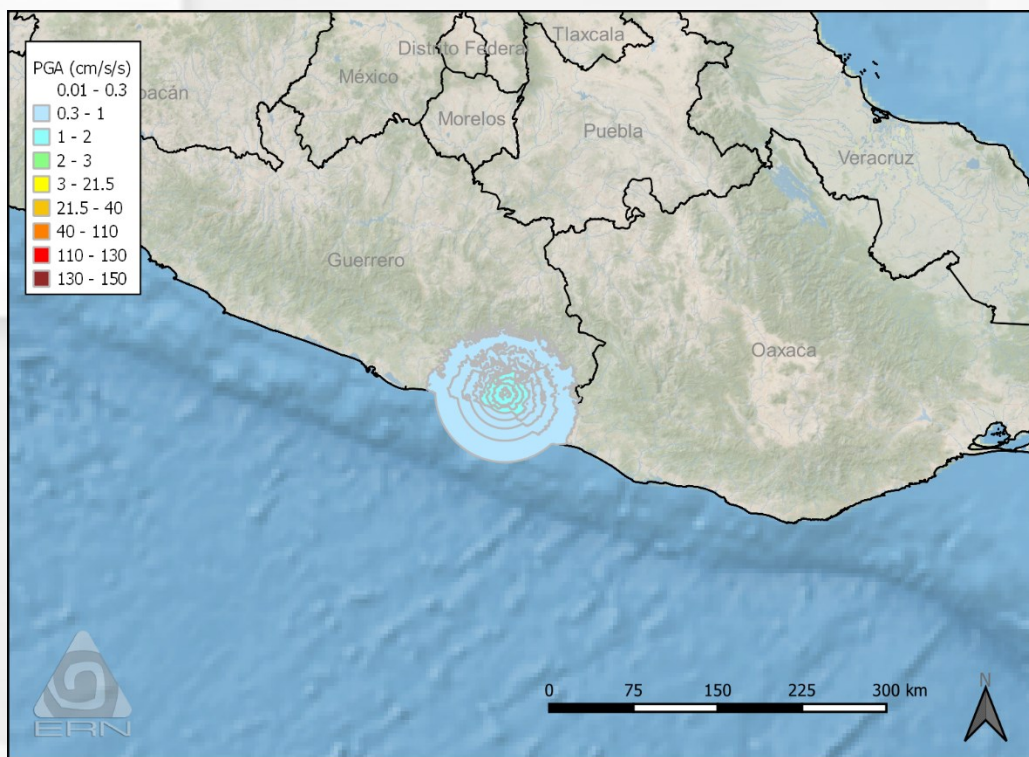

Sismo cerca de San Marcos, Guerrero/ Earthquake near San Marcos, Guerrero

Características del evento / Event characteristics

Región / Region: San Marcos, Guerrero
Fecha / Date: 19/03/2021
Hora / Time: 21:06:31 (UTC-6)
Magnitud / magnitude: 5.7

Fuentes / Sources:
 Servicio Sismológico Nacional / Mexico's National Seismological Service

Mapa de ubicación del sismo / Earthquake location map

Mapa preliminar de intensidades / Preliminary intensity map