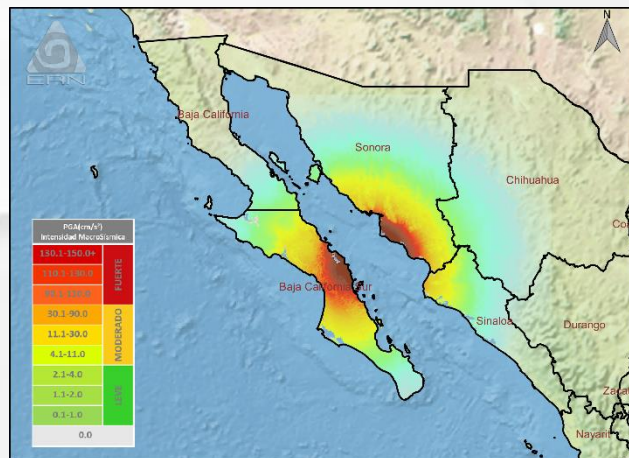

Sismo cerca de Loreto, Baja California Sur / Earthquake near Loreto, Baja California Sur

Características del evento / Event characteristics

Región / Region: Loreto, Baja California Sur, México
Fecha / Date: 19/ 01 /2018
Hora / Time: 9:17:42 (UTC-7)
Magnitud / magnitude: 6.3

Fuentes / Sources:
Servicio Sismológico Nacional / Mexico's National Seismological Service
Servicio Geológico de Estados Unidos / United States Geological Survey

Mapa preliminar de intensidades / Preliminary intensity map