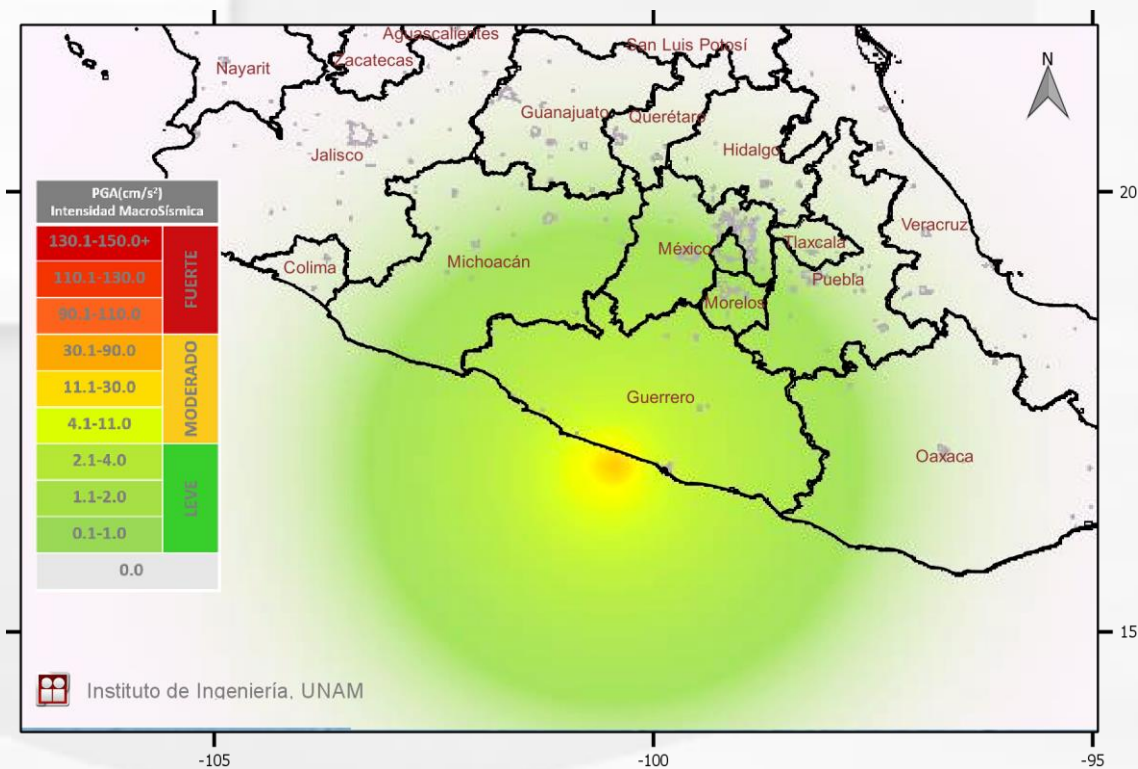

Sismo cerca de Atoyac de Álvarez, Guerrero / Earthquake near Atoyac de Alvarez, Guerrero

Características del evento / Event characteristics

Región / Region: Atoyac de Álvarez, Guerrero
Fecha / Date: 18/ 08 /2017
Hora / Time: 00:15:11 (UTC-6)
Magnitud / Magnitude: 5.3

Fuentes / Sources: *Servicio Sismológico Nacional / Mexico's National Seismological Service*

Mapa de ubicación del sismo / Earthquake location map

Mapa preliminar de intensidades / Preliminary intensity map