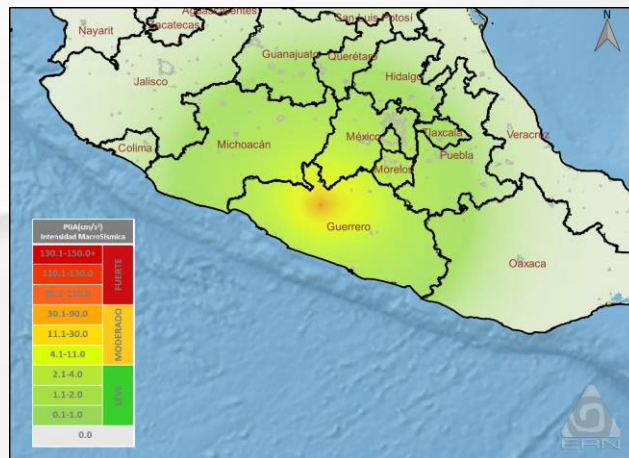

Sismo cerca de Arcelia, Guerrero / Earthquake near Arcelia, Guerrero

Características del evento / Event characteristics

Región / Region: Arcelia, Guerrero, México
Fecha / Date: 16/ 05/ 2018
Hora / Time: 09:20:29 (UTC-5)
Magnitud / Magnitude: 5.2

Fuentes / Sources:
 Servicio Sismológico Nacional / Mexico's National Seismological Service

Mapa preliminar de intensidades / Preliminary intensity map

Mapa de ubicación del sismo / Earthquake location map