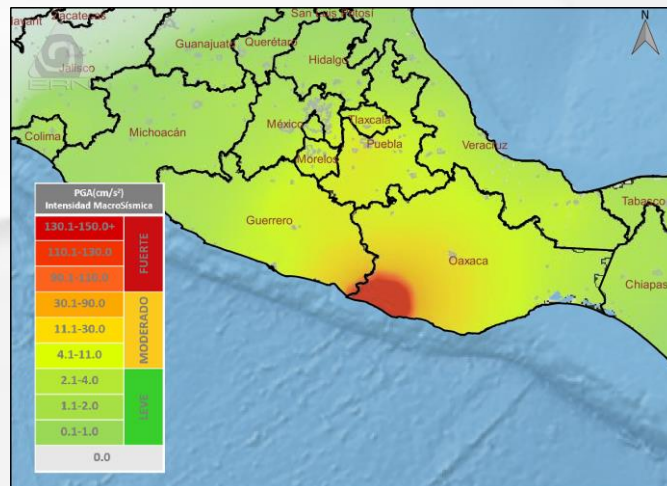

Sismos cerca de Pinotepa Nacional, Oaxaca / Earthquakes near Pinotepa Nacional, Oaxaca

Características de los eventos / Events characteristics

Región / Region: Pinotepa Nacional, Oaxaca

Sismo / Earthquake

Fecha / Date: 16 / 02 / 2018
 Hora / Time: 17:39 (UTC - 6)
 Magnitud / Magnitude: 7.2

Réplica 1 / Aftershock 1

Fecha / Date: 16 / 02 / 2018
 Hora / Time: 18:36 (UTC - 6)
 Magnitud / Magnitude: 5.9

Réplica 2 / Aftershock 2

Fecha / Date: 19 / 02 / 2018
 Hora / Time: 00:57 (UTC - 6)
 Magnitud / Magnitude: 6.0

Mapa preliminar de intensidades / Preliminary intensity map

Fuentes / Sources:

Servicio Sismológico Nacional / Mexico's National Seismological Service