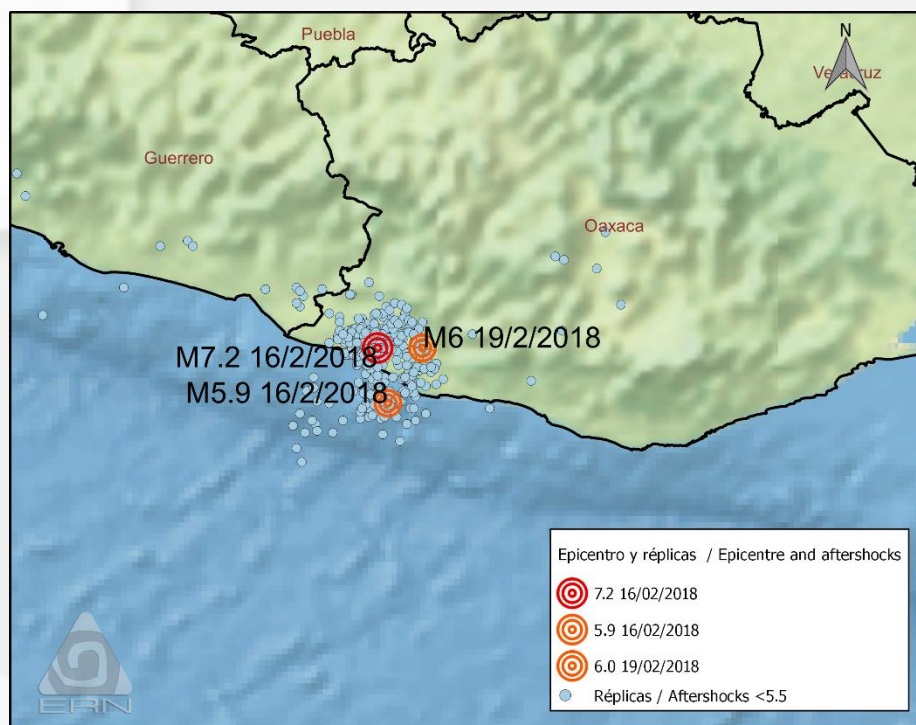

Sismos cerca de Pinotepa Nacional, Oaxaca / Earthquakes near Pinotepa Nacional, Oaxaca

Características de los eventos / Events characteristics

Región / Region: Pinotepa Nacional, Oaxaca

Sismo / Earthquake

Fecha / Date: 16 / 02 / 2018
 Hora / Time: 17:39 (UTC - 6)
 Magnitud / Magnitude: 7.2

Réplica 1 / Aftershock 1

Fecha / Date: 16 / 02 / 2018
 Hora / Time: 18:36 (UTC - 6)
 Magnitud / Magnitude: 5.9

Réplica 2 / Aftershock 2

Fecha / Date: 19 / 02 / 2018
 Hora / Time: 00:57 (UTC - 6)
 Magnitud / Magnitude: 6.0

Mapa preliminar de intensidades / Preliminary intensity map

Fuentes / Sources:

Servicio Sismológico Nacional / Mexico's National Seismological Service

Mapa de ubicación del sismo y réplicas al 19 de febrero 2018
 Earthquake and aftershocks location map until February 19th 2018

Elaboró / Elaborated by:

Alejandro Aguado Sandoval (alejandrosandoval@ern.com.mx)