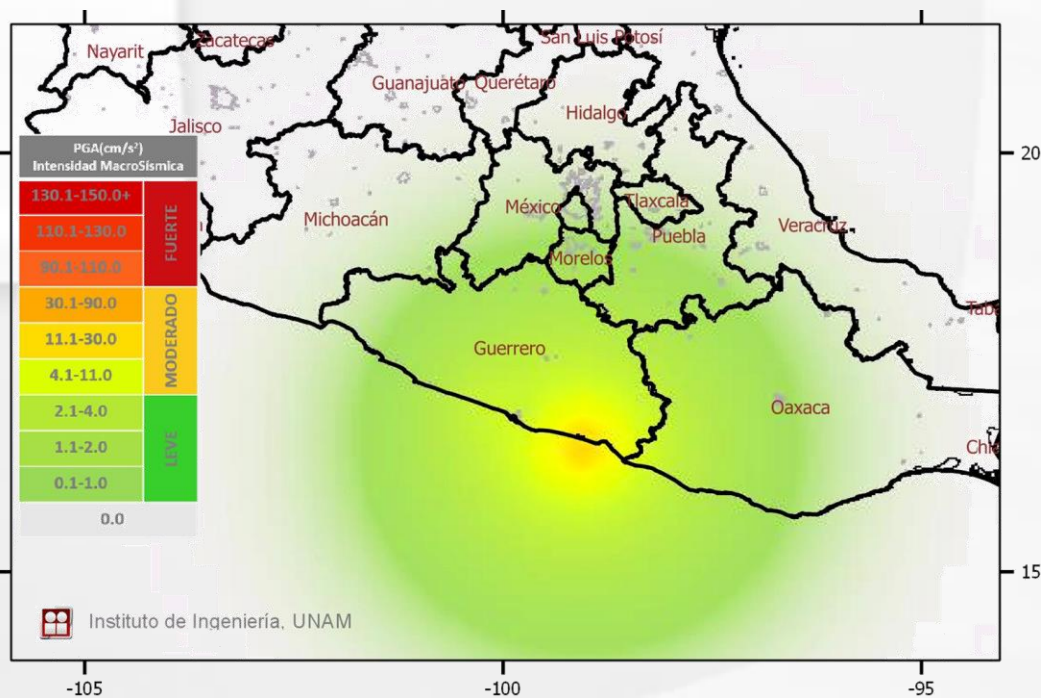

Sismo cerca San Marcos, Guerrero / Earthquake near San Marcos, Guerrero

Características del evento / Event characteristics

Región / Region: San Marcos, Guerrero
Fecha / Date: 12/05/2017
Hora / Time: 8:14:11 CST (UTC -6)
Magnitud / Magnitude: 5.0

Fuentes / Sources: *Servicio Sismológico Nacional / Mexico's National Seismological Service*

Mapa de ubicación del sismo / Earthquake location map

Mapa preliminar de intensidades / Preliminary intensity map