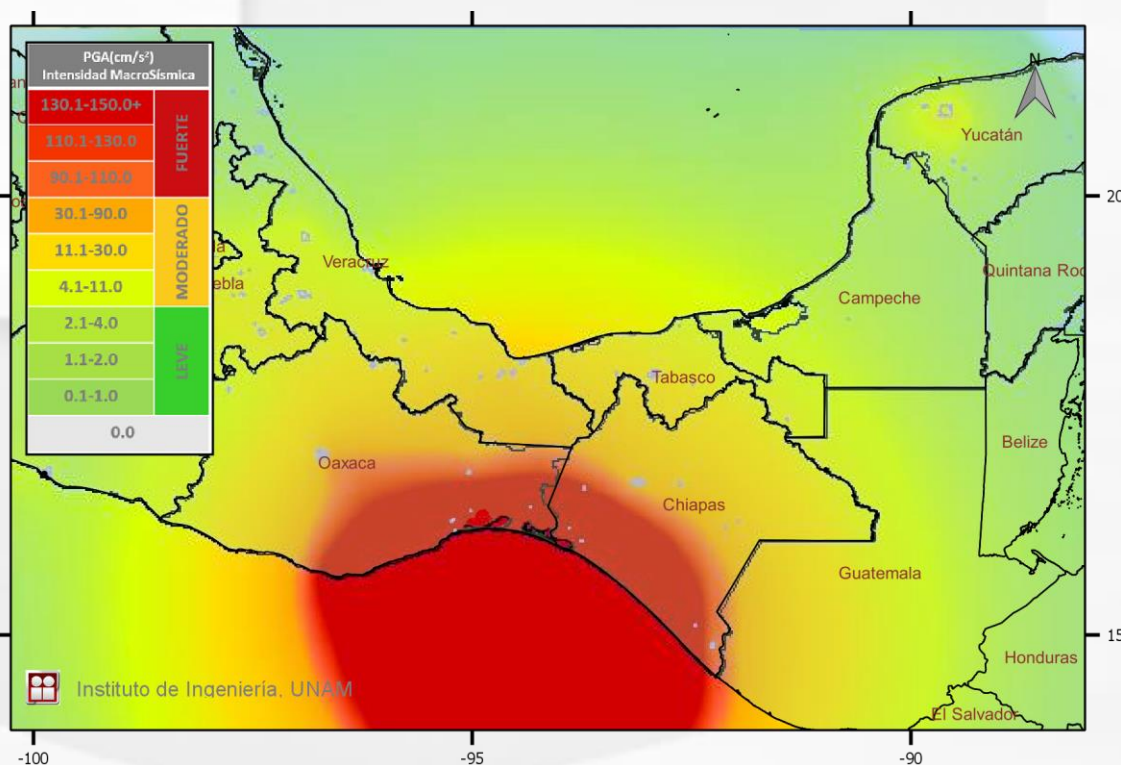

Sismo cerca de Pijijiapan, Chiapas / Earthquake near Pijijiapan, Chiapas

Características del evento / Event characteristics

Región / Region: Chiapas, México
Fecha / Date: 07/09/2017
Hora / Time: 23:49:18 CST (UTC-6)
Magnitud / Magnitude: 8.2

Fuentes / Sources: Servicio Sismológico Nacional / Mexico's National Seismological Service (<http://www.ssn.unam.mx/>)

Mapa de ubicación del sismo / Earthquake location map

Mapa preliminar de intensidades / Preliminary intensity map