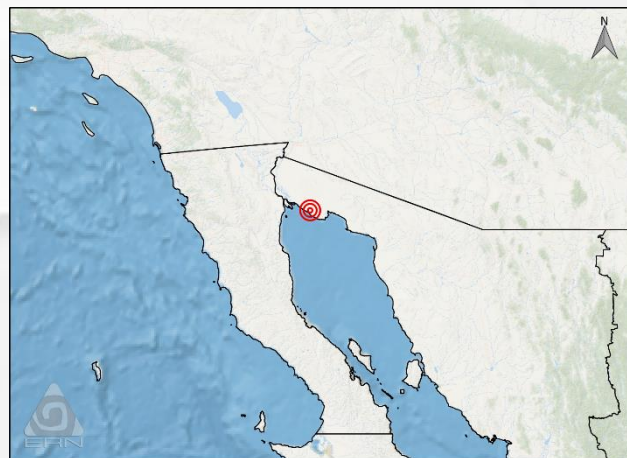

Sismo cerca de Puerto Peñasco, Sonora / Earthquake near Puerto Peñasco, Sonora

Características del evento / Event characteristics

Región / Region: Puerto Peñasco, Sonora
Fecha / Date: 06/03/2020
Hora / Time: 21:52:02 (UTC-5)
Magnitud / magnitude: 5.6

Fuentes / Sources:
 Servicio Sismológico Nacional / Mexico's National Seismological Service

Mapa de ubicación del sismo / Earthquake location map

Mapa preliminar de intensidades / Preliminary intensity map