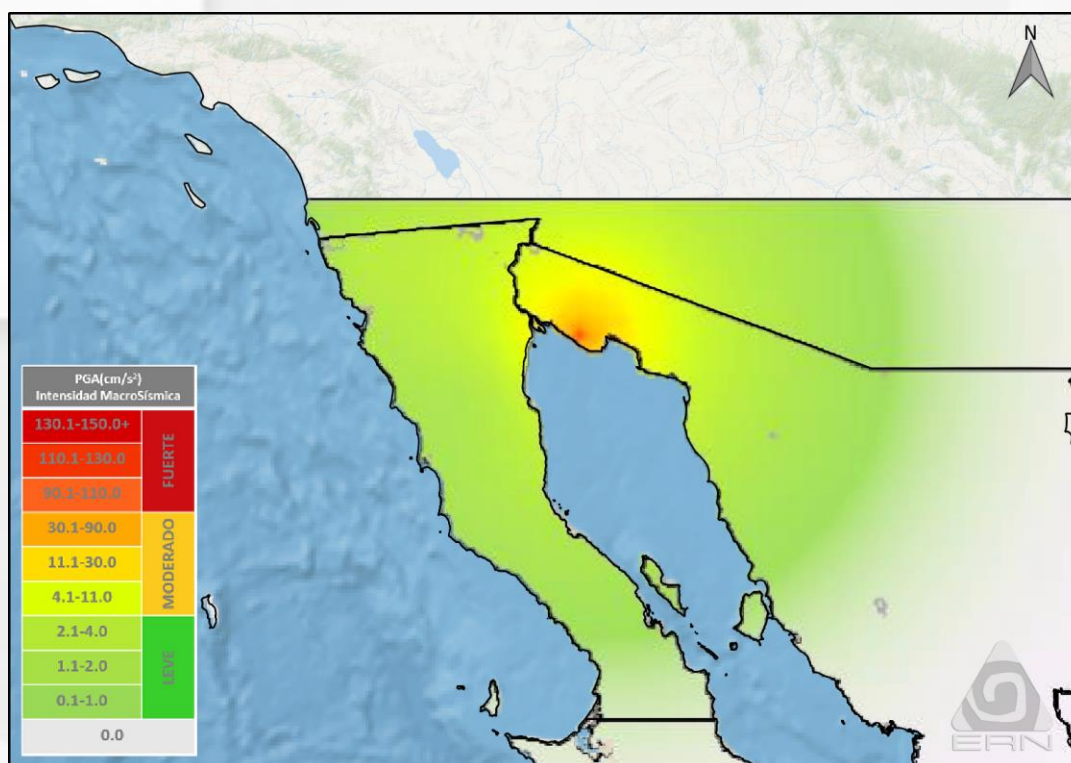

Sismo cerca de Puerto Peñasco, Sonora / Earthquake near Puerto Peñasco, Sonora

Características del evento / Event characteristics

Región / Region: Puerto Peñasco, Sonora
Fecha / Date: 06/03/2020
Hora / Time: 21:52:02 (UTC-5)
Magnitud / magnitude: 5.6

Fuentes / Sources:
 Servicio Sismológico Nacional / Mexico's National Seismological Service

Mapa de ubicación del sismo / Earthquake location map

Mapa preliminar de intensidades / Preliminary intensity map