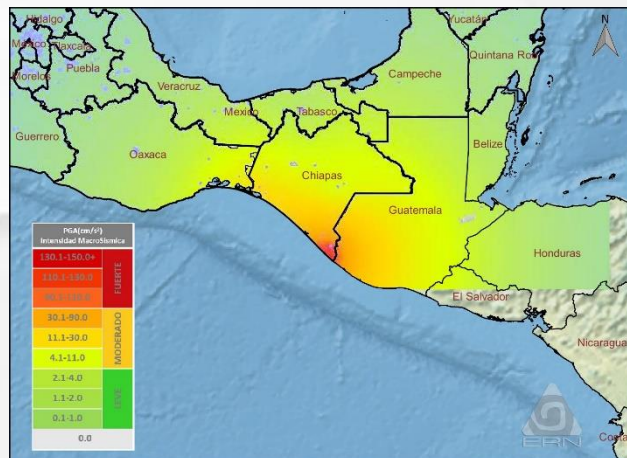

## Sismo cerca de Ciudad Hidalgo, Chiapas / Earthquake near Ciudad Hidalgo, Chiapas

### Características del evento / Event characteristics

**Región / Region:** Ciudad Hidalgo, Chiapas  
**Fecha / Date:** 01/02/2019  
**Hora / Time:** 10:14 (UTC-5)  
**Magnitud / magnitude:** 6.5

**Fuentes / Sources:**  
 Servicio Sismológico Nacional / Mexico's National Seismological Service