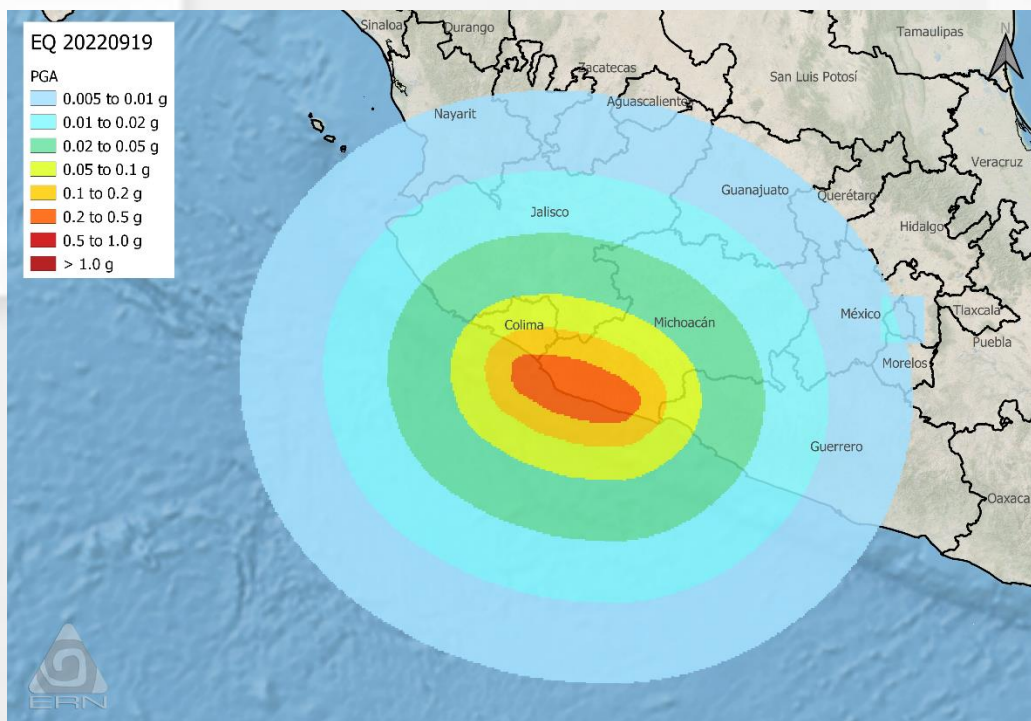

Sismo cerca de Coalcomán, Michoacán/ Earthquake near Coalcomán, Michoacán

Características del evento / Event characteristics

Región / Region: Coalcomán, Michoacán
Fecha / Date: 19/09/2022
Hora / Time: 13:05:09 (UTC-6)
Magnitud / magnitude: 7.7

Fuentes / Sources:
 Servicio Sismológico Nacional / Mexico's National Seismological Service

Mapa de ubicación del sismo / Earthquake location map

Mapa preliminar de intensidades / Preliminary intensity map